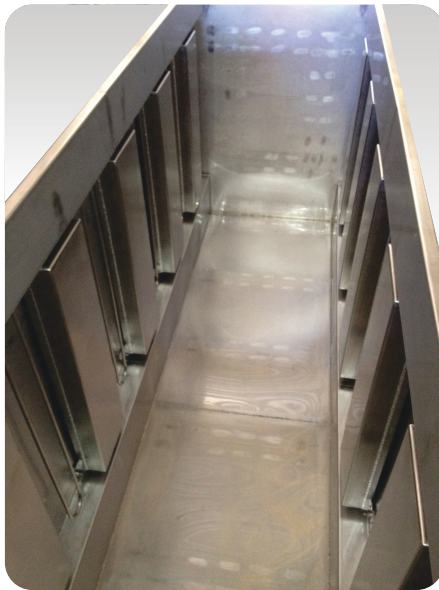

## CTA DO BRASIL

**A LINHA IMERSONIC PERMITE A INSTALAÇÃO DE ULTRASSOM EM TANQUES JÁ EXISTENTES, QUE TENHAM DIMENSIONAL E CARACTERÍSTICAS SUFICIENTES, OU EM TANQUES NOVOS E DEDICADOS, SENDO O ÚLTIMO, A MELHOR OPÇÃO.**

### CONFIGURAÇÕES DE INSTALAÇÃO

LATERAL / LARGURA

FUNDO

LATERAL / COMPRIMENTO

LATERAIS E FUNDO

SISTEMA IMERSONIC INSTALADO EM TANQUE DE ULTRASSOM DE 5.000L

PAINEL ELÉTRICO COM GERADORES DE ULTRASSOM CTA DO BRASIL