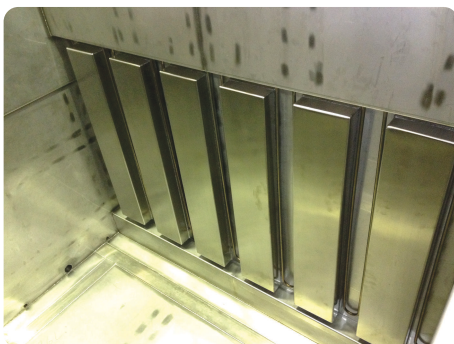

## CTA DO BRASIL

**A LINHA IMERSONIC PERMITE A INSTALAÇÃO DE ULTRASSOM EM TANQUES JÁ EXISTENTES, QUE TENHAM DIMENSIONAL E CARACTERÍSTICAS SUFICIENTES, OU EM TANQUES NOVOS E DEDICADOS, SENDO O ÚLTIMO, A MELHOR OPÇÃO.**

### CONFIGURAÇÕES DE INSTALAÇÃO

LATERAL / LARGURA

FUNDO

LATERAL / COMPRIMENTO

LATERAIS E FUNDO

SISTEMA IMERSONIC INSTALADO EM TANQUE DE ULTRASSOM DE 5.000L

PAINEL ELÉTRICO COM GERADORES DE ULTRASSOM CTA DO BRASIL